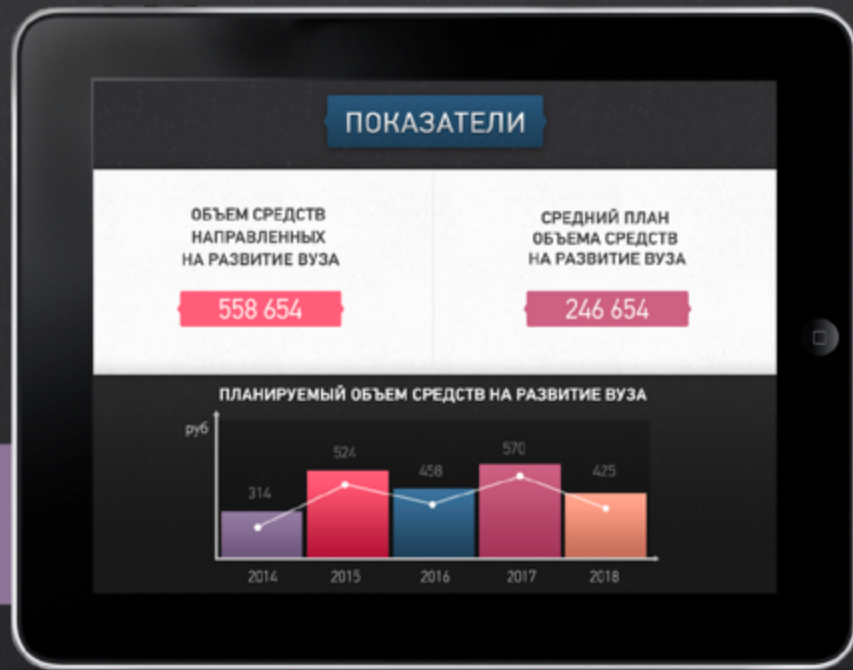

Система контроля KPI

Осуществление мониторинга и управления KPI и BI с мобильного устройства.

Решение для оперативной и качественной оценки эффективности работы компании посредством автоматизации системы управления **Ключевыми Показателями Эффективности**

Трудозатраты 700ч

Платформы iOS