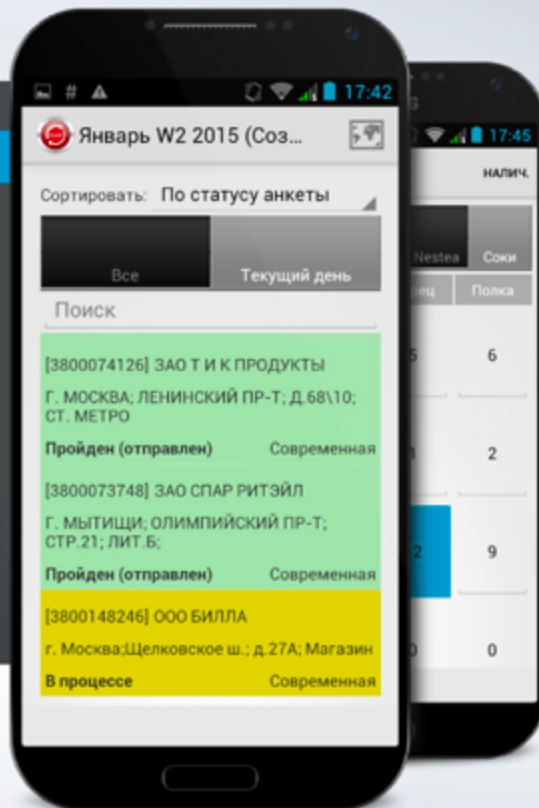

## Приложение для торговых представителей

Приложение обеспечивает автоматизацию работы мерчендайзеров, супервайзеров и аудиторов точек продаж на всех этапах деятельности.  
**Основные функции приложения:**

- получение достоверных данных из точек продаж в режиме реального времени
- контроль работы на маршруте благодаря привязке к данным GPS, все торговые точки отображаются на карте с соответствующим статусом прохождения
- фиксация времени нахождения в торговых точках, времени, потраченного на выполнение каждого аудита
- интеграция с учетной системой предприятий

Трудозатраты 1600 ч

Платформа Android

#Java, #Android