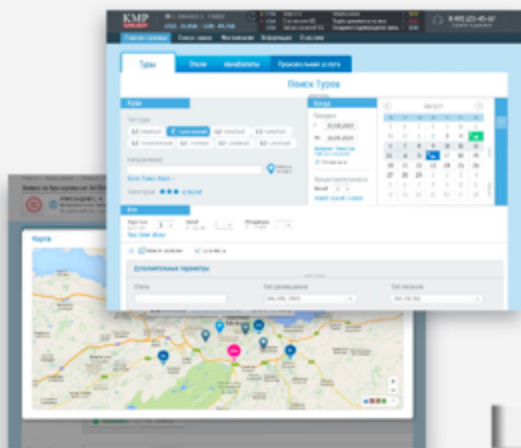

KMP

Портал предоставления услуг в сфере туризма для турагентств.

Основные возможности заключаются в конфигурировании путевок: выбор билета на самолет, бронирование отеля, аренда автомобиля, заказ индивидуального тура любой сложности и продолжительности или экскурсии.

Трудозатраты 1300 ч Платформы: Web
#HTML5, #javascript, #php