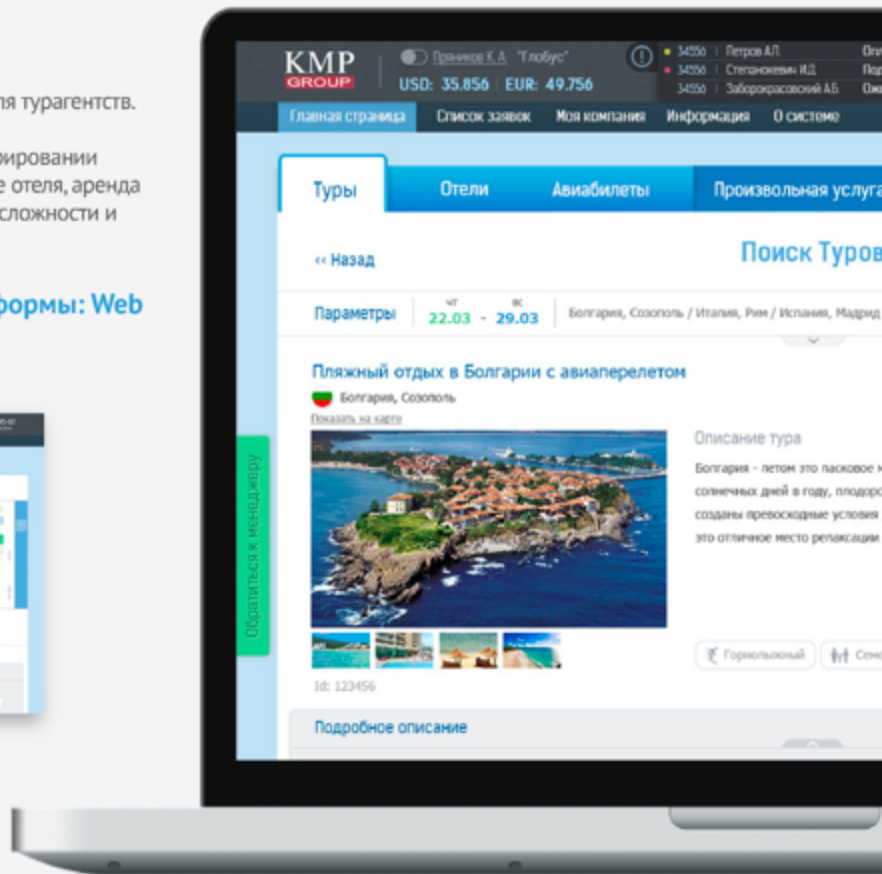

KMP

Портал предоставления услуг в сфере туризма для турагентств.

Основные возможности заключаются в конфигурировании путевок: выбор билета на самолет, бронирование отеля, аренда автомобиля, заказ индивидуального тура любой сложности и продолжительности или экскурсии.

Трудозатраты 1300 ч Платформы: Web
#HTML5, #javascript, #php